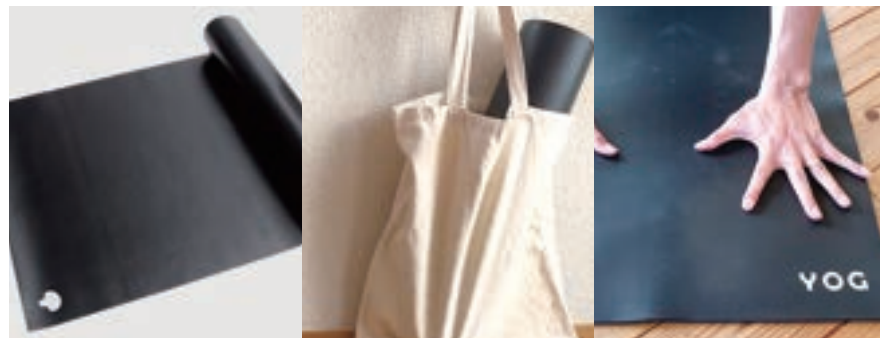

### 軽いのに、頼れる！ 環境にやさしい天然素材の サステナブルな高品質マット。

グリップ力やクッション性はしっかりあるのに、持ち運びやすい！  
スタジオでもお試しいただけるので、インストラクターにお声がけください♪  
天然ゴムならではの風合いを感じながら、長く大切に使える一枚です。

【スタジオ注文 **¥13,500** (税込)】

### お気に入りを持ち歩くのが楽しくなる！ ヨガの時間がまた1つ好きになる きっかけの1枚！

自力で支える力や、踏み込む力を育ててくれる YOG MAT。  
集中してヨガを楽しむ時間の心強い味方です！  
ウレタンシートによる”絶妙クッション”と、床を捉えるグリップ感が魅力です。  
幅が狭く、縦に長いデザインは、  
「持ち運びもスマートにしたい」「長めのマットが好き」な方におすすめです！

【スタジオ注文 **¥23,100** (税込)】